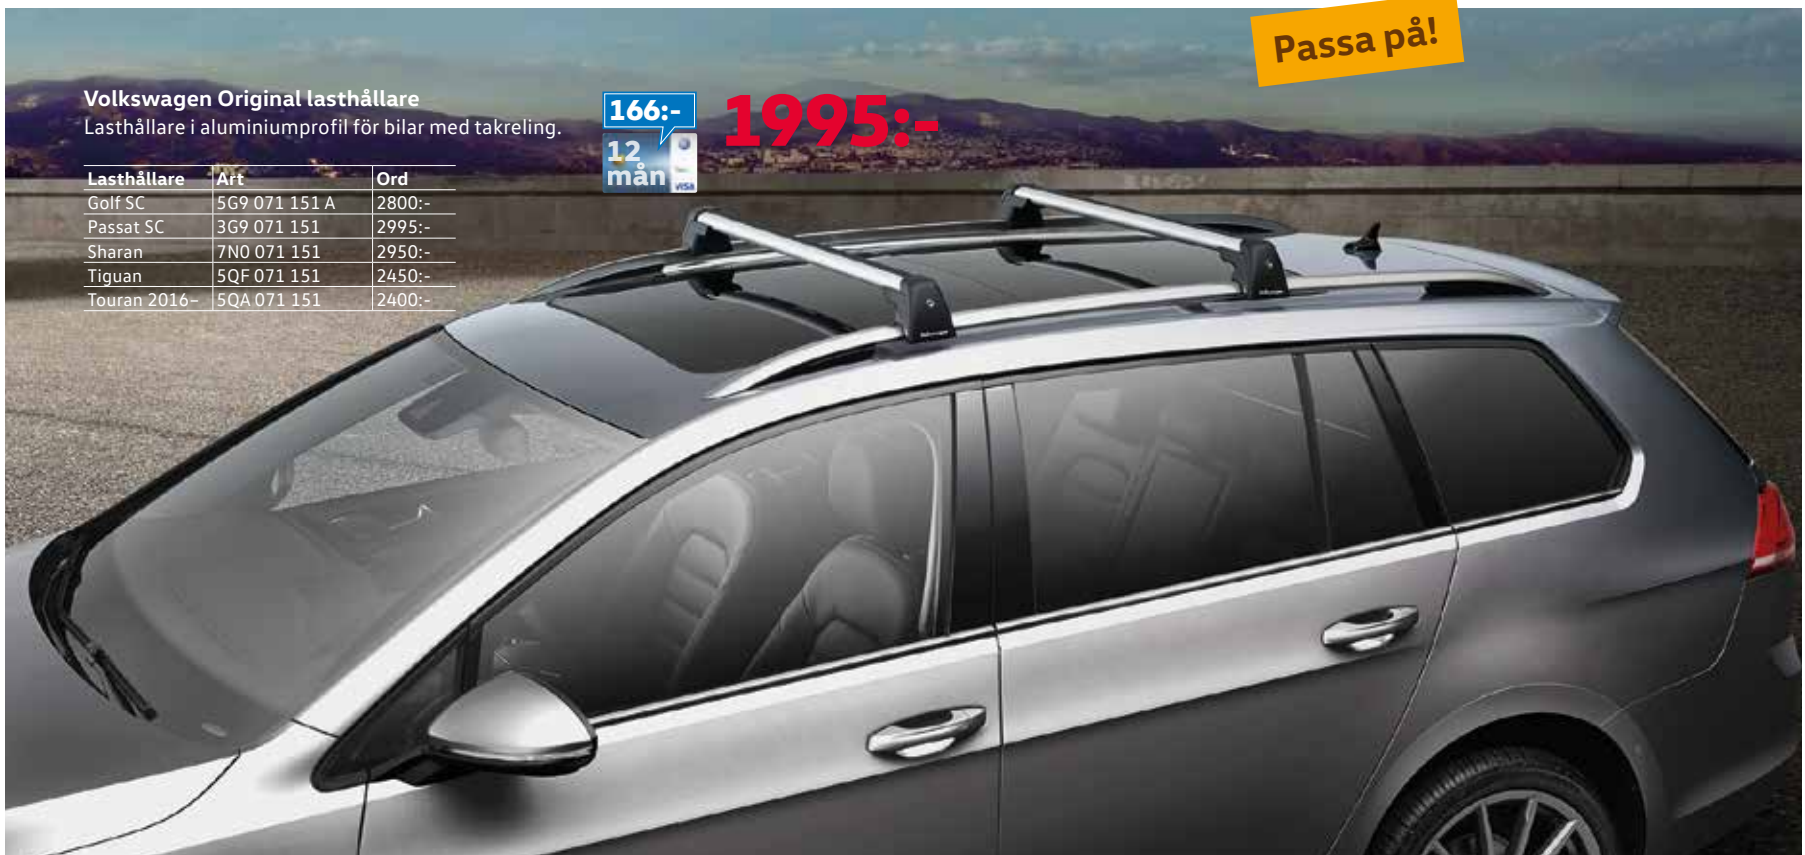

Passa på!

Volkswagen Original lasthållare
Lasthållare i aluminiumprofil för bilar med takreling.

166:-
12 mån
1995:-

Lasthållare	Art	Ord
Golf SC	5G9 071 151 A	2800:-
Passat SC	3G9 071 151	2995:-
Sharan	7N0 071 151	2950:-
Tiguan	5QF 071 151	2450:-
Touran 2016-	5QA 071 151	2400:-

Packline Basic
Lågt sittande box med generöst lastutrymme. Hela 2250 mm lång. Snabbfästet izi2 Connect gör den mycket lättmonterad och patenterad LiftOff gör det möjligt att lasta från tre sidor samtidigt. Tillverkad i miljövänlig ABS-plast. Kulör, mattsvart.

4299:-
Ord 5299:- Art T 704 080

358:-
12 mån

Passa på!

Mer tillbehör hittar du på volkswagentillbehor.se

583:-
12 mån

6995:-
Ord 8335:- Art T 706 128 B

Se priset!

Thule Dynamic
Nya generationens takboxar för alla typer av fritidsintressen. Stort lastutrymme som lämpar sig för både skidor och snowboards. Thule Power-Click gör monteringen extremt snabb och enkel. Mjuka vred för bättre grepp och klickljud indikerar rätt åtdragningsmoment. (LxBxH) 2060x840x340 mm. Volym 320 liter. Vikt 18 kg.

Montering och lack kan tillkomma på vissa priser.
Lokala prisvariationer kan förekomma.