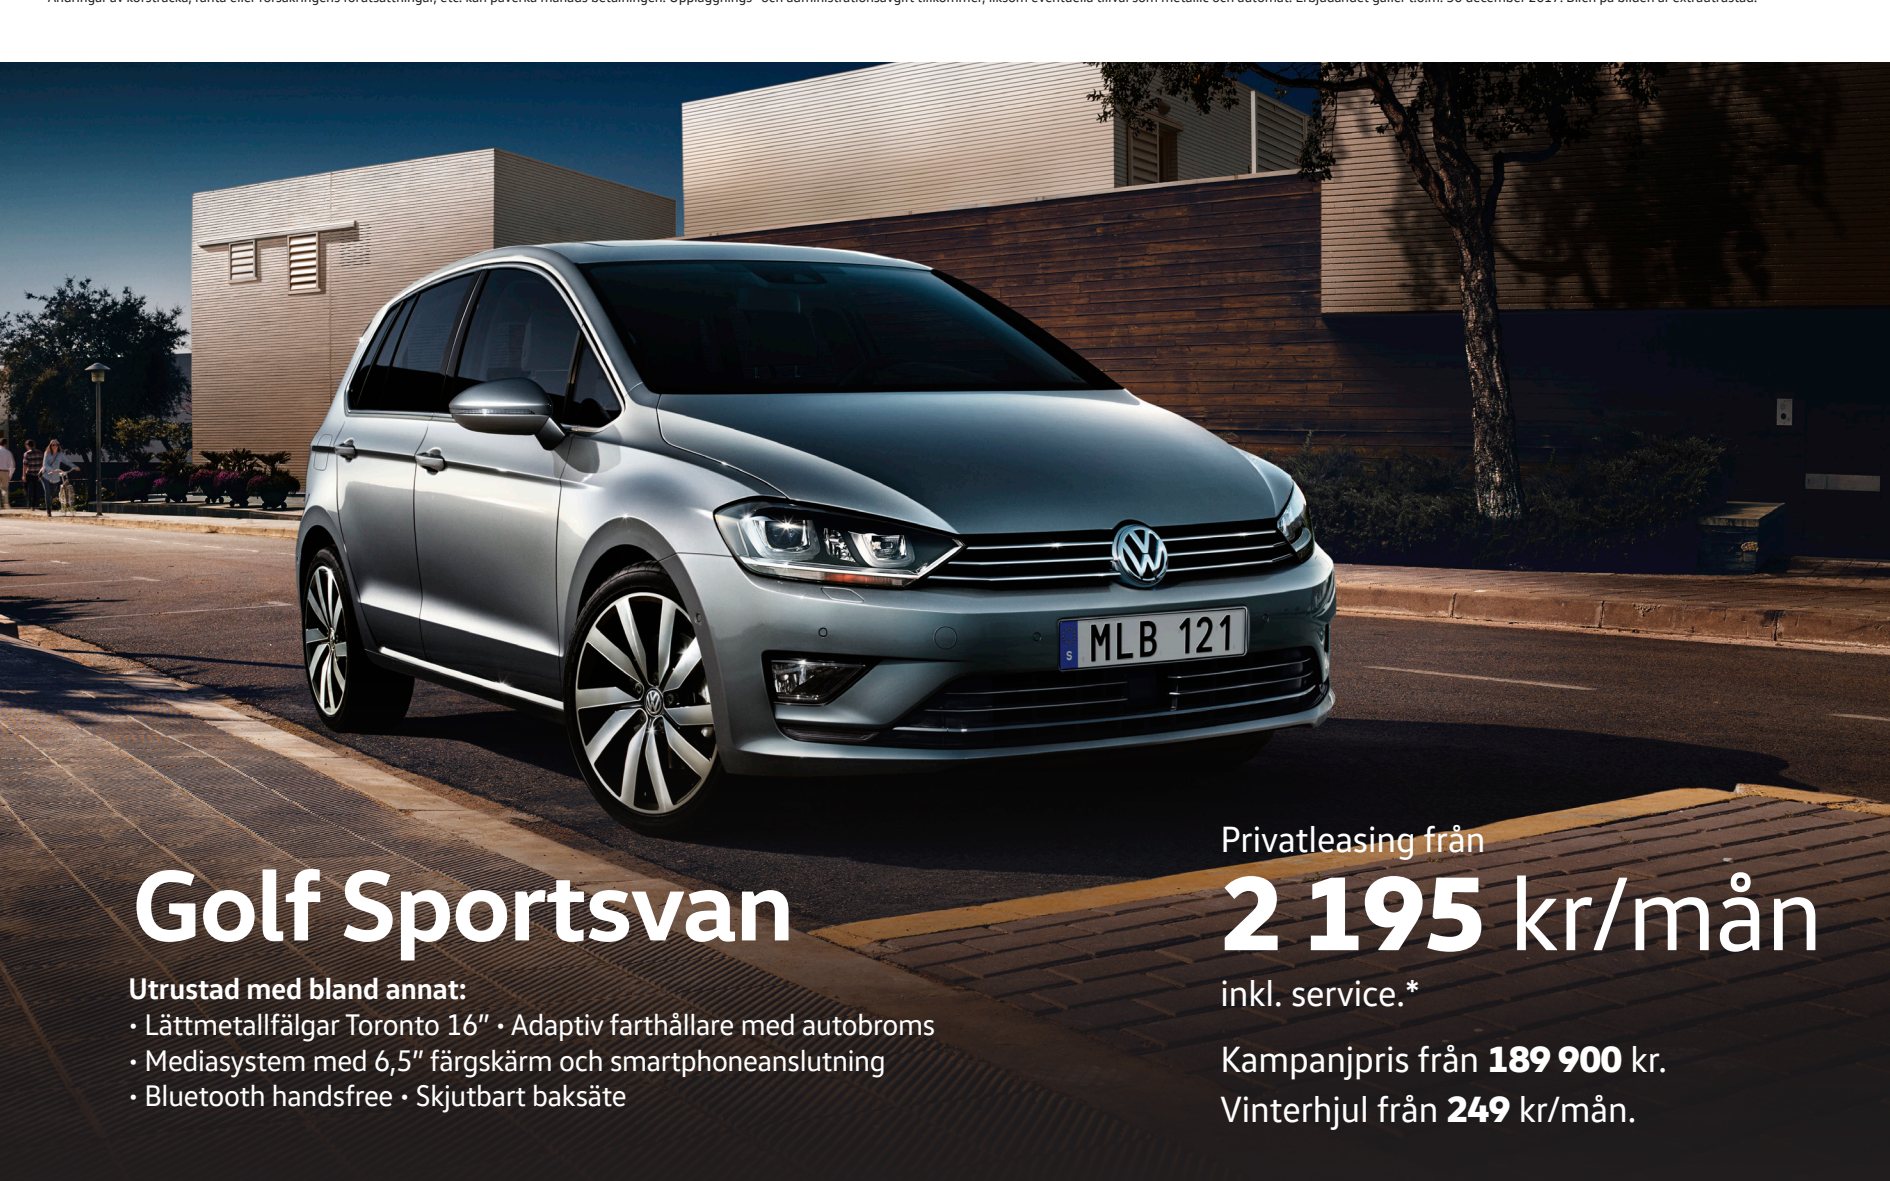

Golf Sportsvan

Utrustad med bland annat:

- Lättmetallfälgar Toronto 16"
- Adaptiv farthållare med autobroms
- Mediasystem med 6,5" färgskärm och smartphoneanslutning
- Bluetooth handsfree
- Skjutbart baksäte

Privatleasing från

2 195 kr/mån

inkl. service.*

Kampanjpris från **189 900 kr.**

Vinterhjul från **249 kr/mån.**